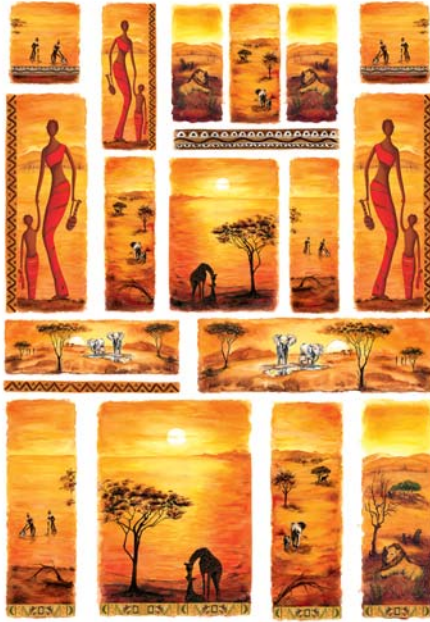

Col. 217 ETNICO

Col. 213 OROLOGI

Col. 215 ROSE e PIZZI

Col. 214 RED ROSES

Col. 216 SCORCI ITALIANI

Silk Print Poster 70x25

Codice: QSIPO - Dimensione cm: 70x25

Confezione: Blister 10 fg. - Grammi: 25

Descrizione: Un'esclusiva di Renkalik: la carta di riso stampata in formato poster 25x70 cm.

Questi due nuovi soggetti sono stati studiati appositamente per essere accostati.

Code: QSIPO - Size cm: 70x25